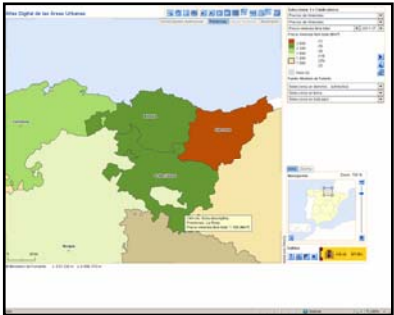

INFORMACIÓN GEOGRÁFICA, URBANÍSTICA y CATASTRAL (Sistemas de Información geográfica)

SIGPAC

Mº de Agricultura

[Manual de uso](#)
[Vídeo tutorial 1](#)
[Vídeo tutorial 2](#)

GOOLZOOM

[Vídeos tutoriales](#)

IBERPIX

Instituto Geográfico Nacional

[Manual de uso](#)
[Vídeo tutorial](#)

BING

[SISTEMA DE INFORMACIÓN URBANA](#)

Ministerio de Fomento

[Manual de uso](#)
[Vídeo de presentación](#)

[DIRECCIÓN GENERAL DEL CATASTRO \(ESPAÑA\)](#)

Ministerio de Hacienda y Administraciones Públicas

[Manual de uso 1](#)
[Manual de uso 2](#)

[ATLAS ESTADÍSTICO DE LAS ÁREAS URBANAS](#)

Ministerio de Fomento

[Manual de uso](#)

[CATASTRO DE VIZCAYA](#)

Diputación Foral de Vizcaya